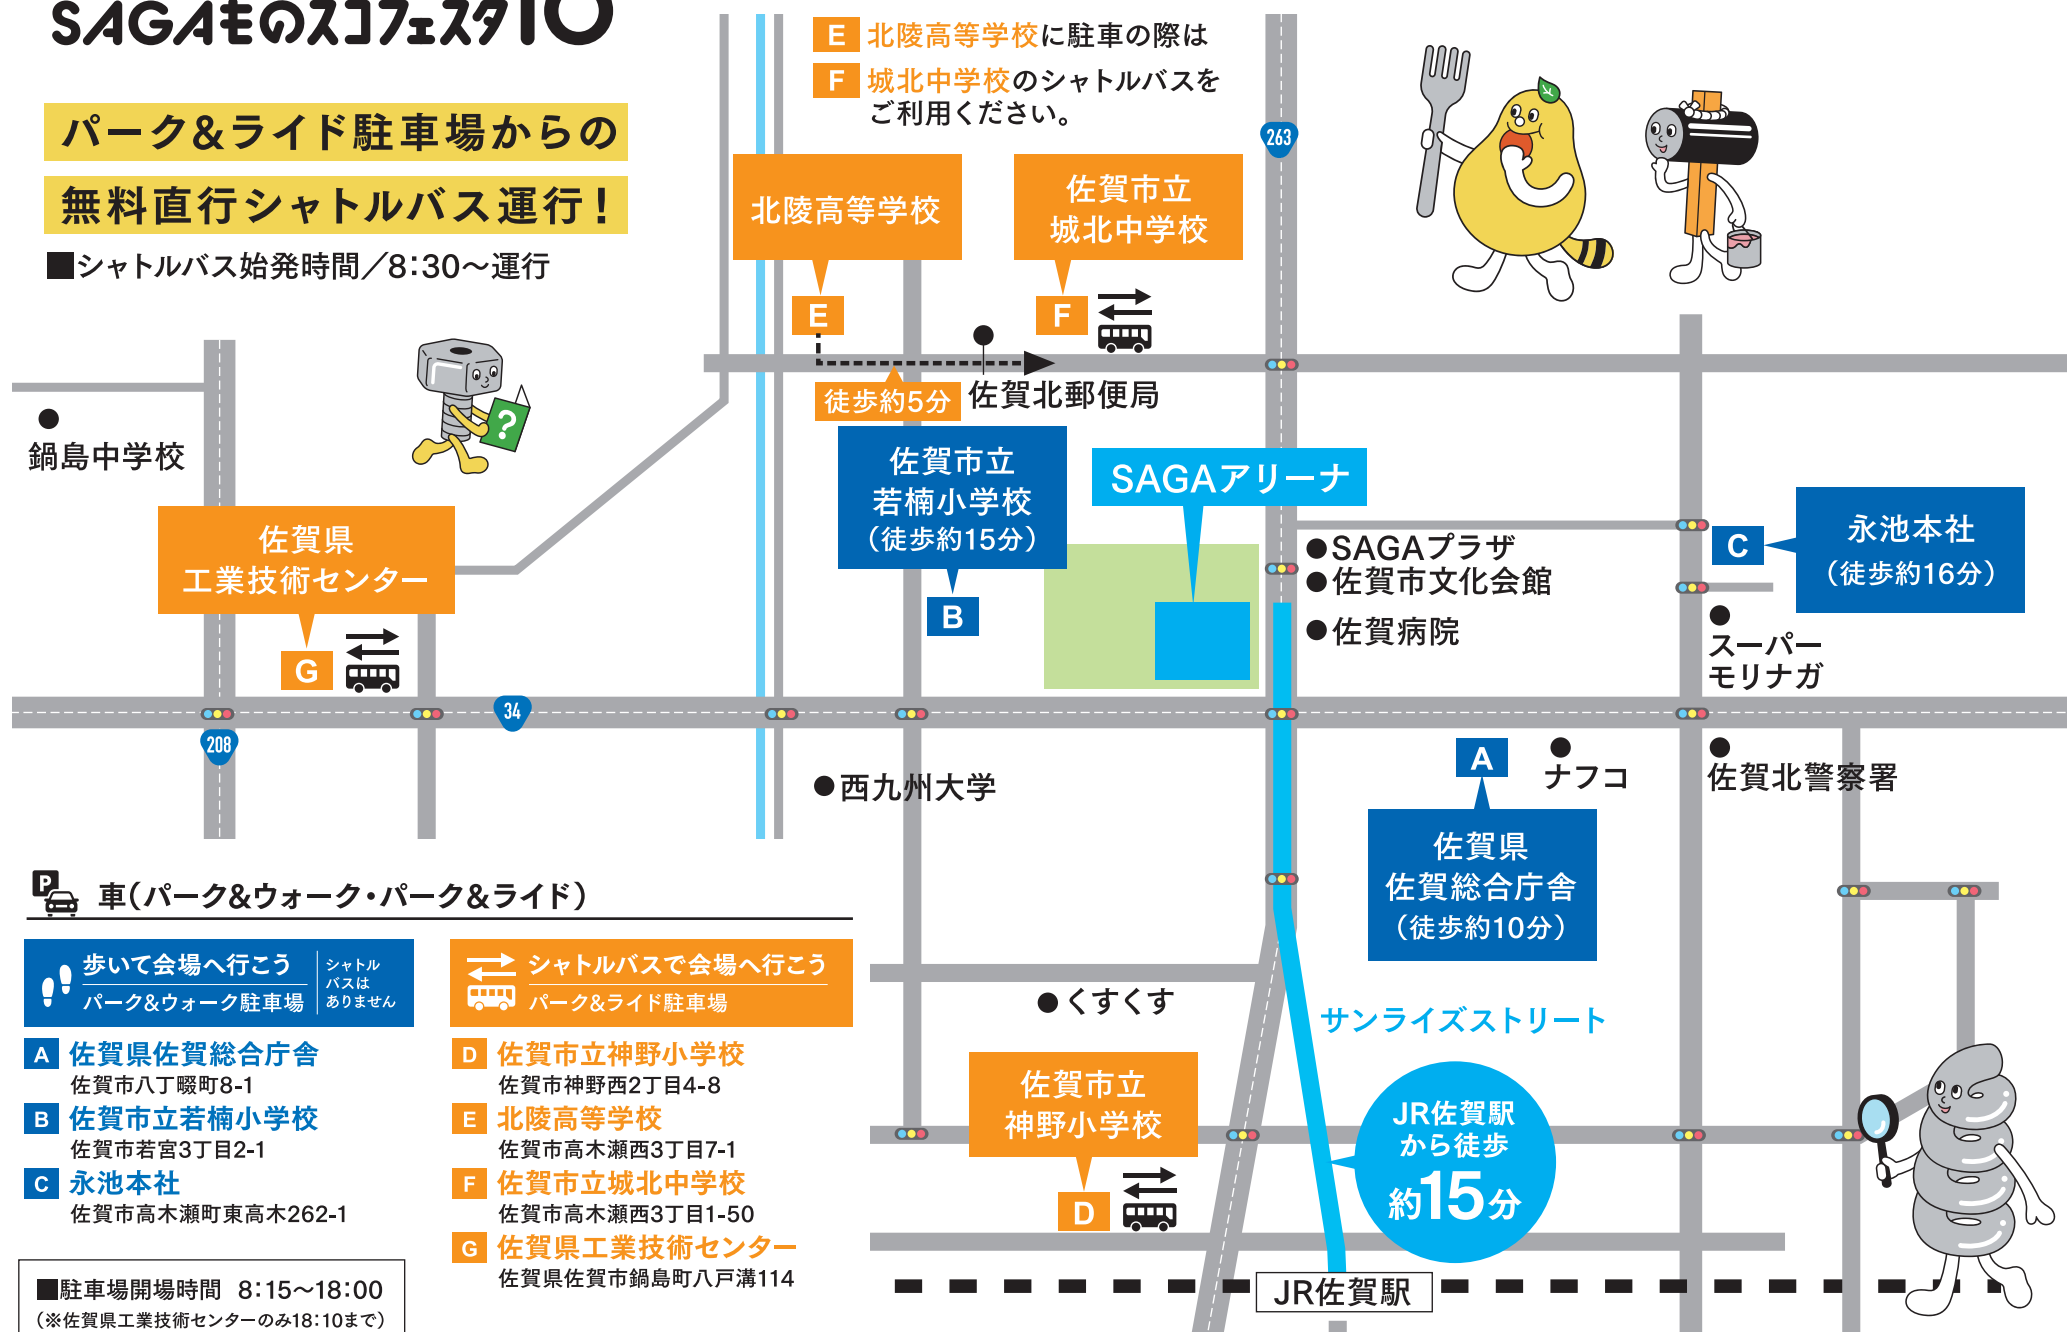

# SAGAものスタ10

パーク&ライド駐車場からの

無料直行シャトルバス運行!

■シャトルバス始発時間/8:30~運行

■駐車場開場時間 8:15~18:00  
 (※佐賀県工業技術センターのみ18:10まで)